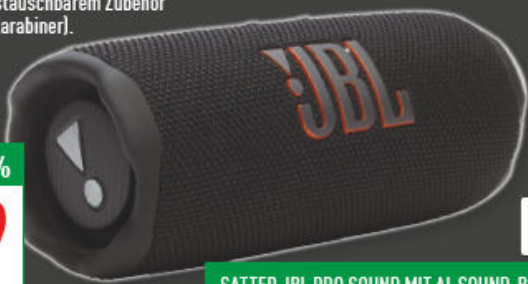

**GRATIS
DAZU!**

SCHNELLADEGERÄT

Farben: weiß oder schwarz. Im Wert von 8.99€

BLUETOOTH-LAUTSPRECHER „Flip 7“

Bis zu 16 Std. Akkulaufzeit. Multi-Speaker-Konnektivität mit Auracast™. Wasserdicht und staubgeschützt nach IP68 sowie stoßsicher aus bis zu 1 m Höhe. Ausgangsleistung: 25 Watt RMS für Tieftöner und 10 Watt RMS für Hochtöner. PushLock-System mit austauschbarem Zubehör (Handgelenkriemen und Karabiner). Farbe: schwarz.