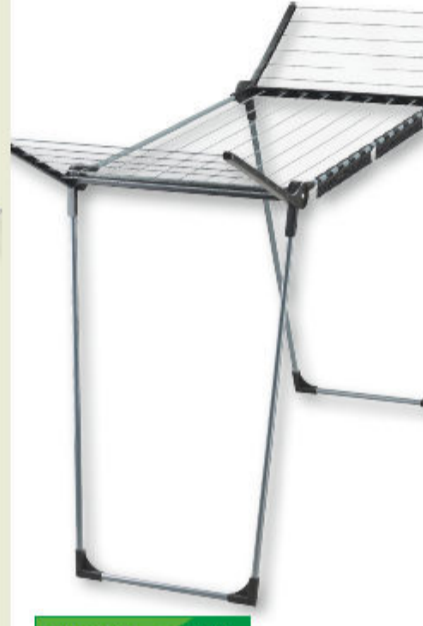

UVP 49.99 - 44%
27.99