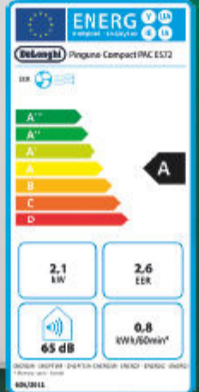

DAMPFBÜGELEISEN **Tefal**

„FV2838“
Besonders leistungsfähiger Dampfstoß von 180 g/Min. Hoher Dauerdampf mit 40 g/Min. Die Tropfstopp-Funktion schützt vor Flecken auf der Kleidung. Einfach nachzufüllender 270-ml-Wassertank. Mit einer Keramik-Bügelsohle, die das Bügeln zu einem Kinderspiel macht. 2.400 Watt.

UVP 49.99 - 40%
29.99

WÄRMEPUMPEN-TROCKNER „WTH83V04“

LED-Display. Sportwäsche und Finish Wolle. B x H x T: 59,8 x 84,2 x 65,4 cm.

BOSCH

ZEITPROGRAMME, PROGRAMMABLAUFANZEIGE UND RESTZEITANZEIGE

SENSITIV-DRYING-TROMMELSYSTEM, ENDZEITVORWAHL UND KNITTERSCHUTZ

UVP 1029.00 - 54%
469.00

8kg
TROMMEL
VOLUMEN

FUSSELENTFERNER **AEG**

„AFS01“
Mit zwei einstellbaren Modi: sanft und kraftvoll. Herausnehmbarer Fusselbehälter für eine schnelle, schmutzfreie Entsorgung.

7.99

BÜGELTISCH **LEIFHEIT**

„72565 AirBoard Express M Solid“
Ablage für Dampfgenerator. Bis 98 cm höhenverstellbar. Bügeltfläche B x T: 120 x 38 cm.

UVP 99.99 - 50%
49.99

STANDTROCKNER **LEIFHEIT**

„Pegasus 150 Solid Slim Black“
Die Leinenlänge von ca. 15 m bietet viel Platz zum Trocknen der Wäsche. Nur ca. 55 cm schmal. Passt durch jede Wohnungs- oder Balkontür. Inkl. 2 Kleinteilehaltern.

UVP 49.99 - 44%
27.99

STAHL-KLAPPTRITT **WESTSIDE**

„Black Edition“
3-stufig. Ca. 47 x 74 x 100,5 cm. Mit rutschfesten Fußkappen.

19.99

BODENSTAUBSAUGER **AEG**

„AB31C166“
Edelstahl-Teleskoprohr. Hygienefilter E12 – ideal für Allergiker. Aktionsradius: ca. 7,5 m.

555
Extra°Punkte

PAYBACK

UVP 129.95 - 38%
79.99

2-IN-1-AKKU-STAUBSAUGER **GRUNDIG**

„VCH 9830 L“
Bis zu 40 Min. kabellose Betriebszeit. 18-V-Li-Ion-Akku. Ladezeit: ca. 5 Std. Staubbehälter: 0,42 Liter. 2 Saugkraft- und Geschwindigkeitsstufen. Inkl. 2-in-1-Fugendüse und Pinselaufsatz.

GRUNDIG