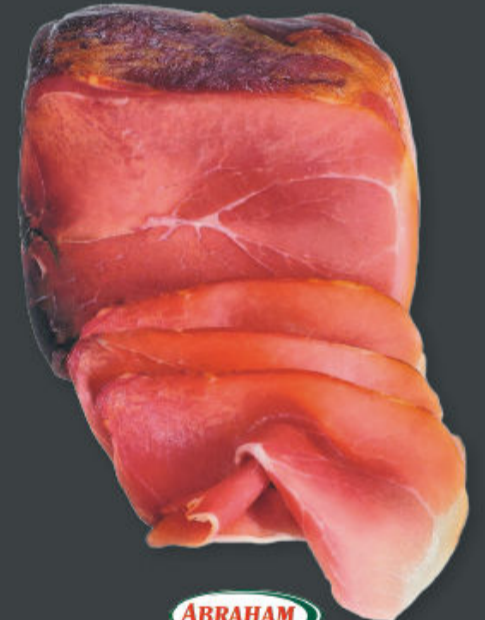

2.29

METTWOCH

NUR GÜLTIG AM MITTWOCH, 10.06.2026

**KOMPLETT-
ANGEBOT**

**1 KG
METT,
10
BRÖTCHEN
+ ZWIEBELN**

8.88

Nicht erhältlich in Delbrück.

Serviervorschlag