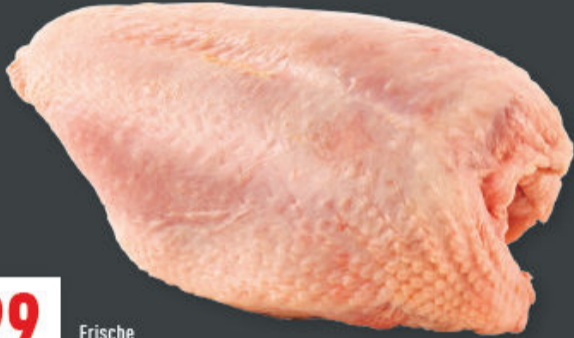

7.99

Frische
HÄHNCHENFLÜGEL
Handelsklasse A, je 1 kg

4.99

7.99

Frische
HÄHNCHENBRUST
mit Haut und Knochen, Handelsklasse A, je 1 kg

9.99

Frische
HÄHNCHENOBBERKEULEN
mit Haut, ohne Knochen, ideal zum Grillen,
je 1 kg

Frische
LEBER
vom Hähnchen oder
von der Pute, je 1 kg

3.99

Zarter
SCHINKENBRATEN oder
zartes
SCHINKENGULASCH
je 1 kg

**TIER
WOHL
PLUS**

Haltungs-
form
1 2 3 4 5
Frischlufstall
haltungform.de

6.99

Frischer
SCHWEINEBAUCH
am Stück, mit Knochenanteil,
je 1 kg