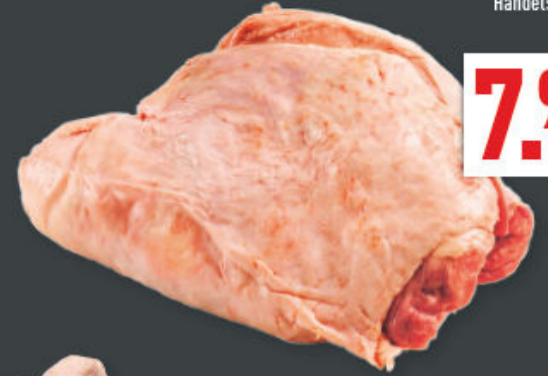

Frische
PUTENOBERKEULEN
mit dem kleinen Röhrenknochen,
Handelsklasse A,
je 1 kg

7.99

Frische
HÄHNCHENFLÜGEL
Handelsklasse A, je 1 kg

4.99