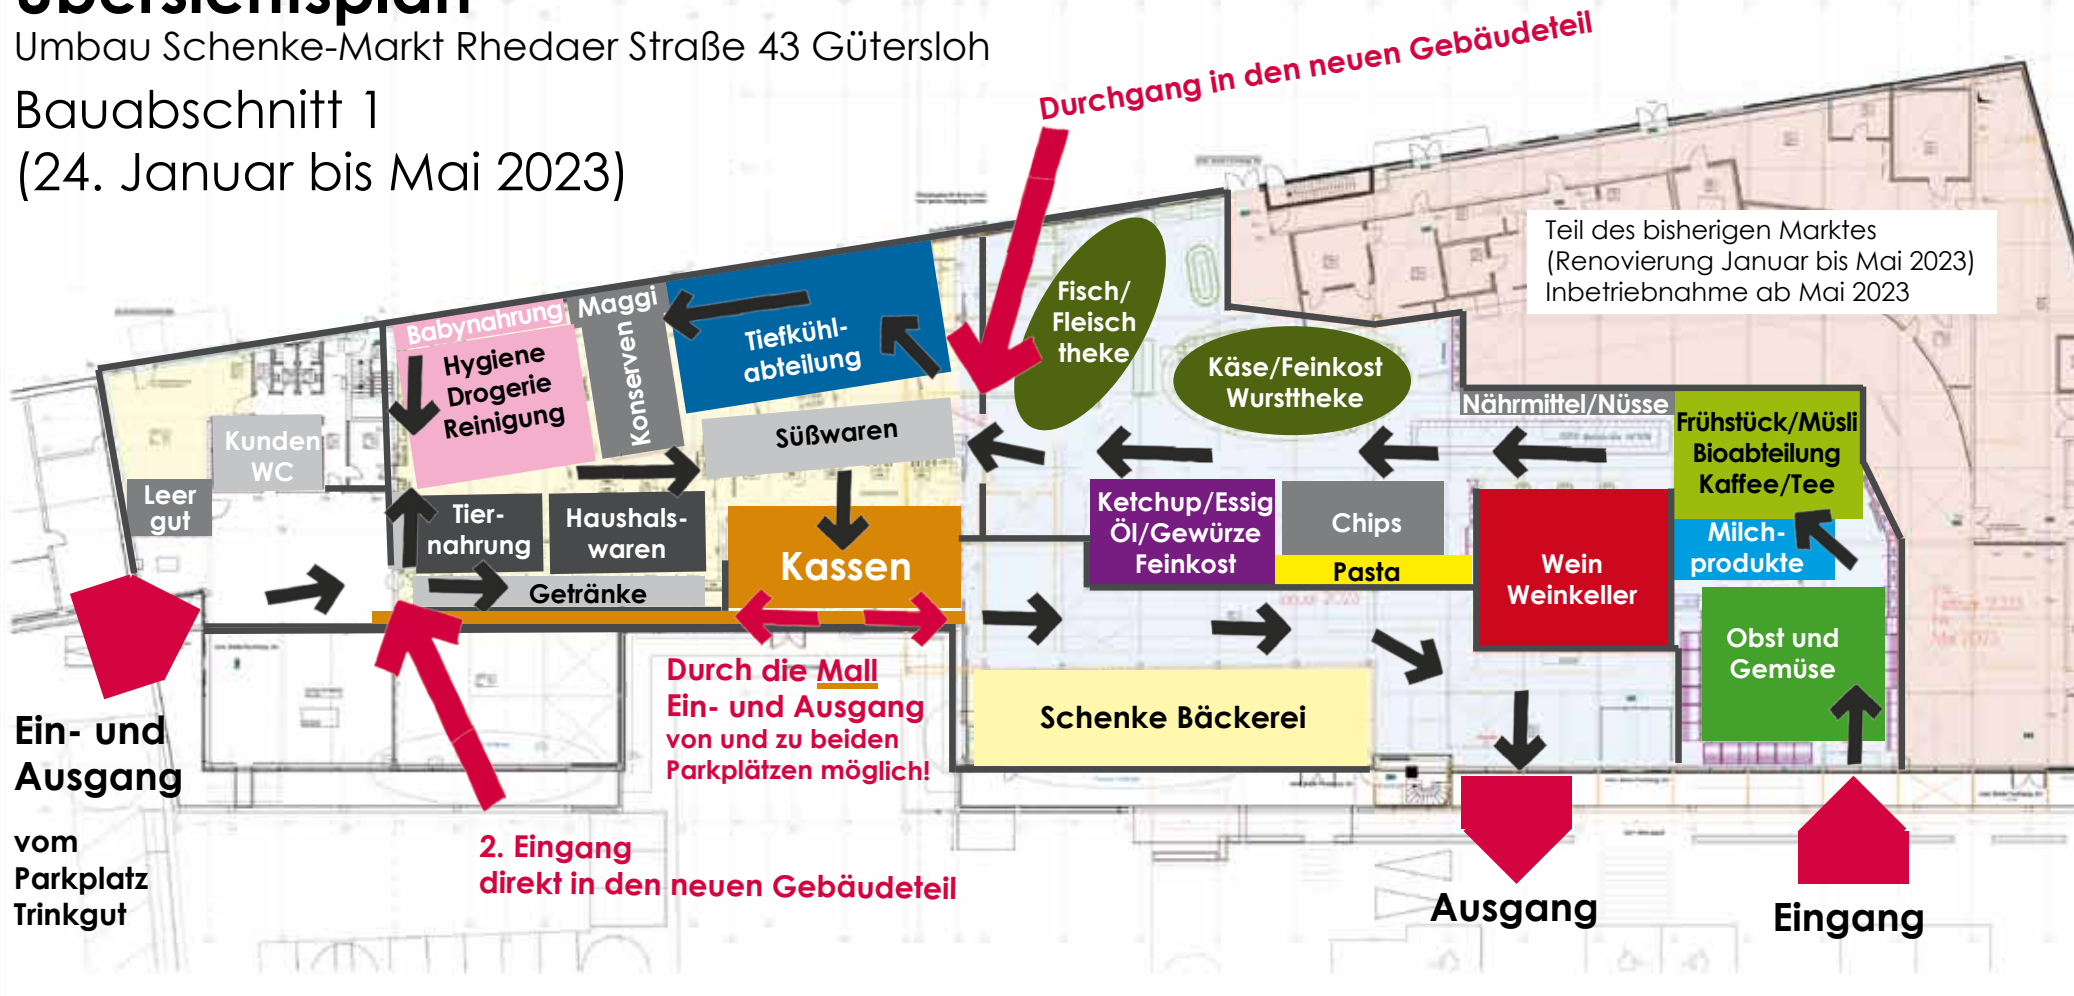

Nutzen Sie bitte diesen Übersichtsplan,

damit Sie finden, was Sie suchen!

Wichtig zu wissen für Ihren Einkauf
in unserem Markt Rhedaer Straße
ab dem 24. Januar 2023

Übersichtsplan

Umbau Schenke-Markt Rhedaer Straße 43 Gütersloh

Bauabschnitt 1

(24. Januar bis Mai 2023)

Aktuelle Informationen finden Sie auch unter www.schenke.de

schenke 